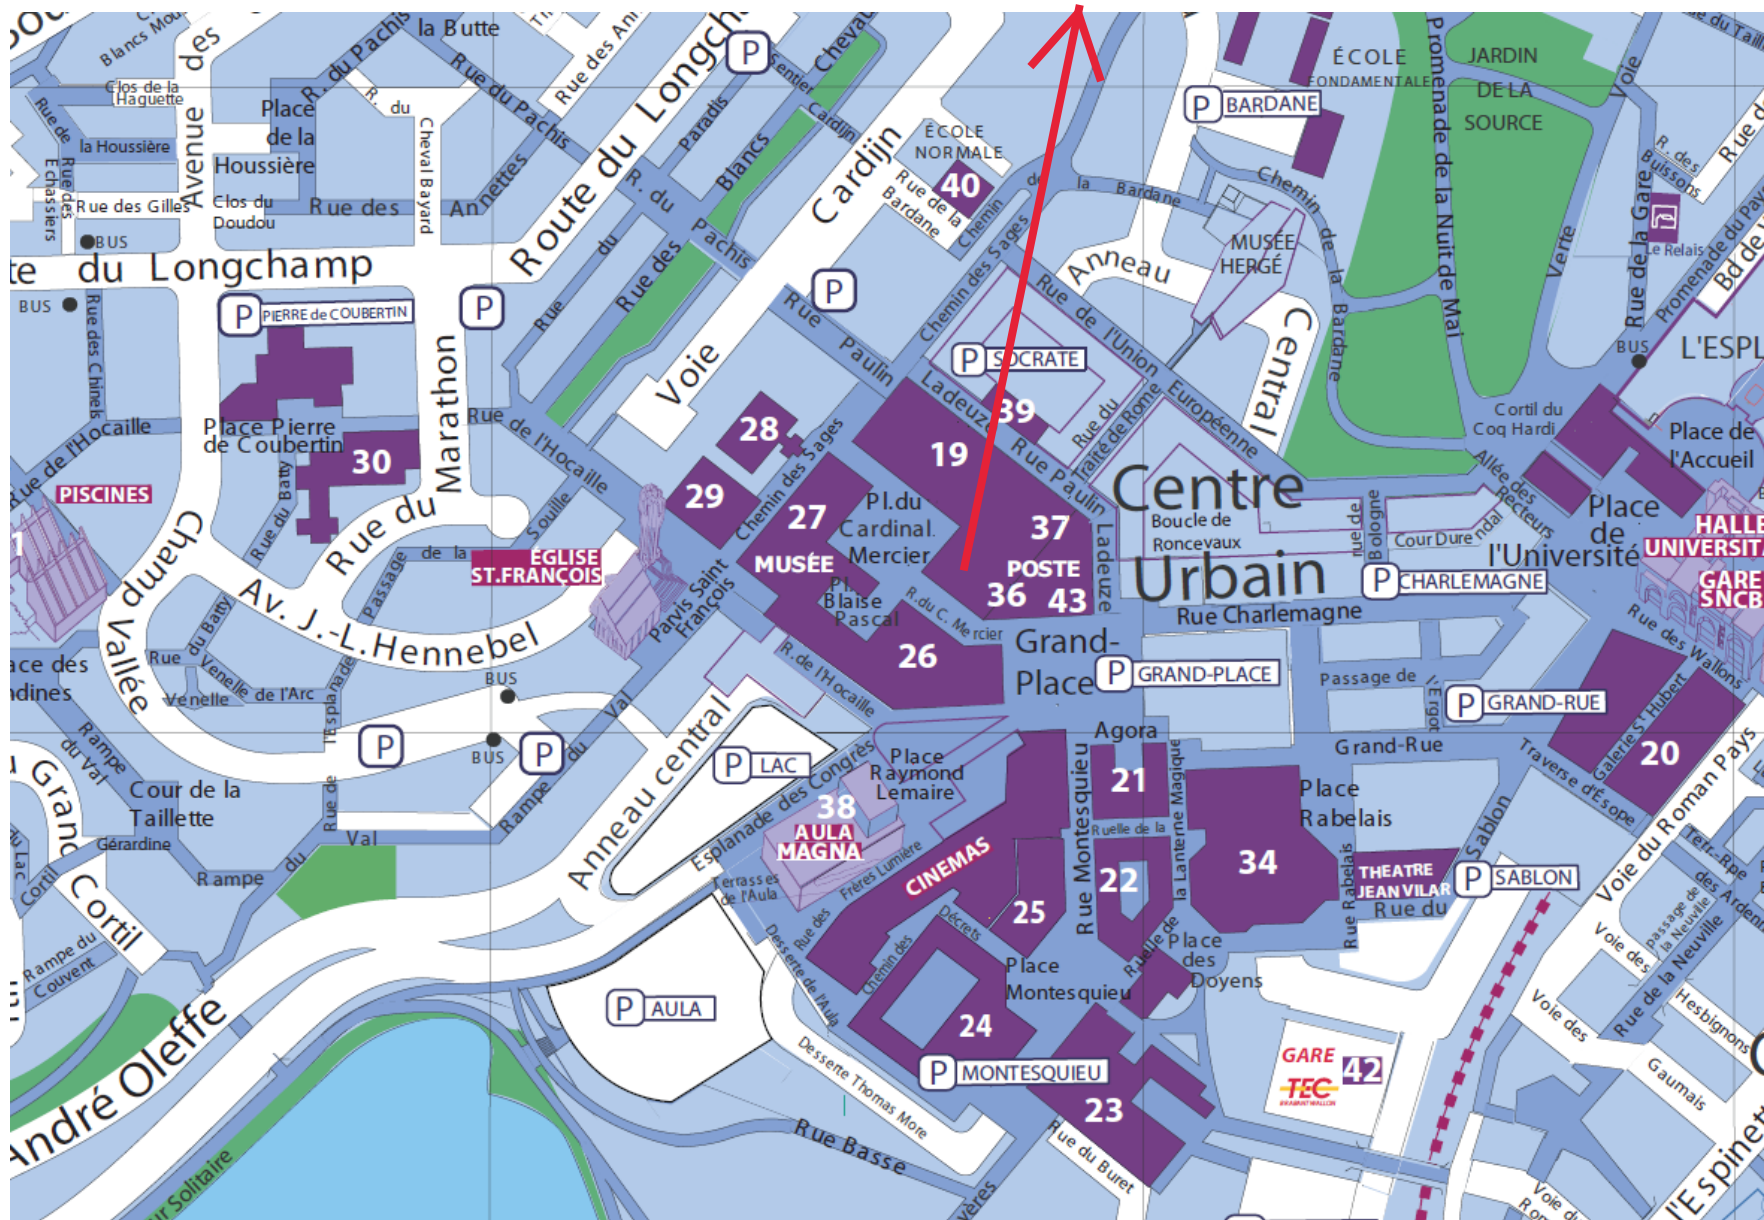

UCLouvain
Faculté de psychologie et des sciences de l'éducation – EDEF – CAPAES
Place du Cardinal Mercier n° 10, boîte L3.05.01
1348 Louvain-la-Neuve
Tél. : 010/47 45 29
Mél. : secretariat-capaes@uclouvain.be

Extrait du plan de Louvain-la-Neuve disponible via le lien suivant : <https://uclouvain.be/fr/decouvrir/plan-louvain-la-neuve.html>

**Centre d'enseignement supérieur de
promotion et de formation continue en
Brabant wallon (C.P.F.B.)
Place des Sciences n° 1A
1348 Louvain-la-Neuve
Tél. : 010/47 82 49
Mél. : secretariat@cpfb.be**