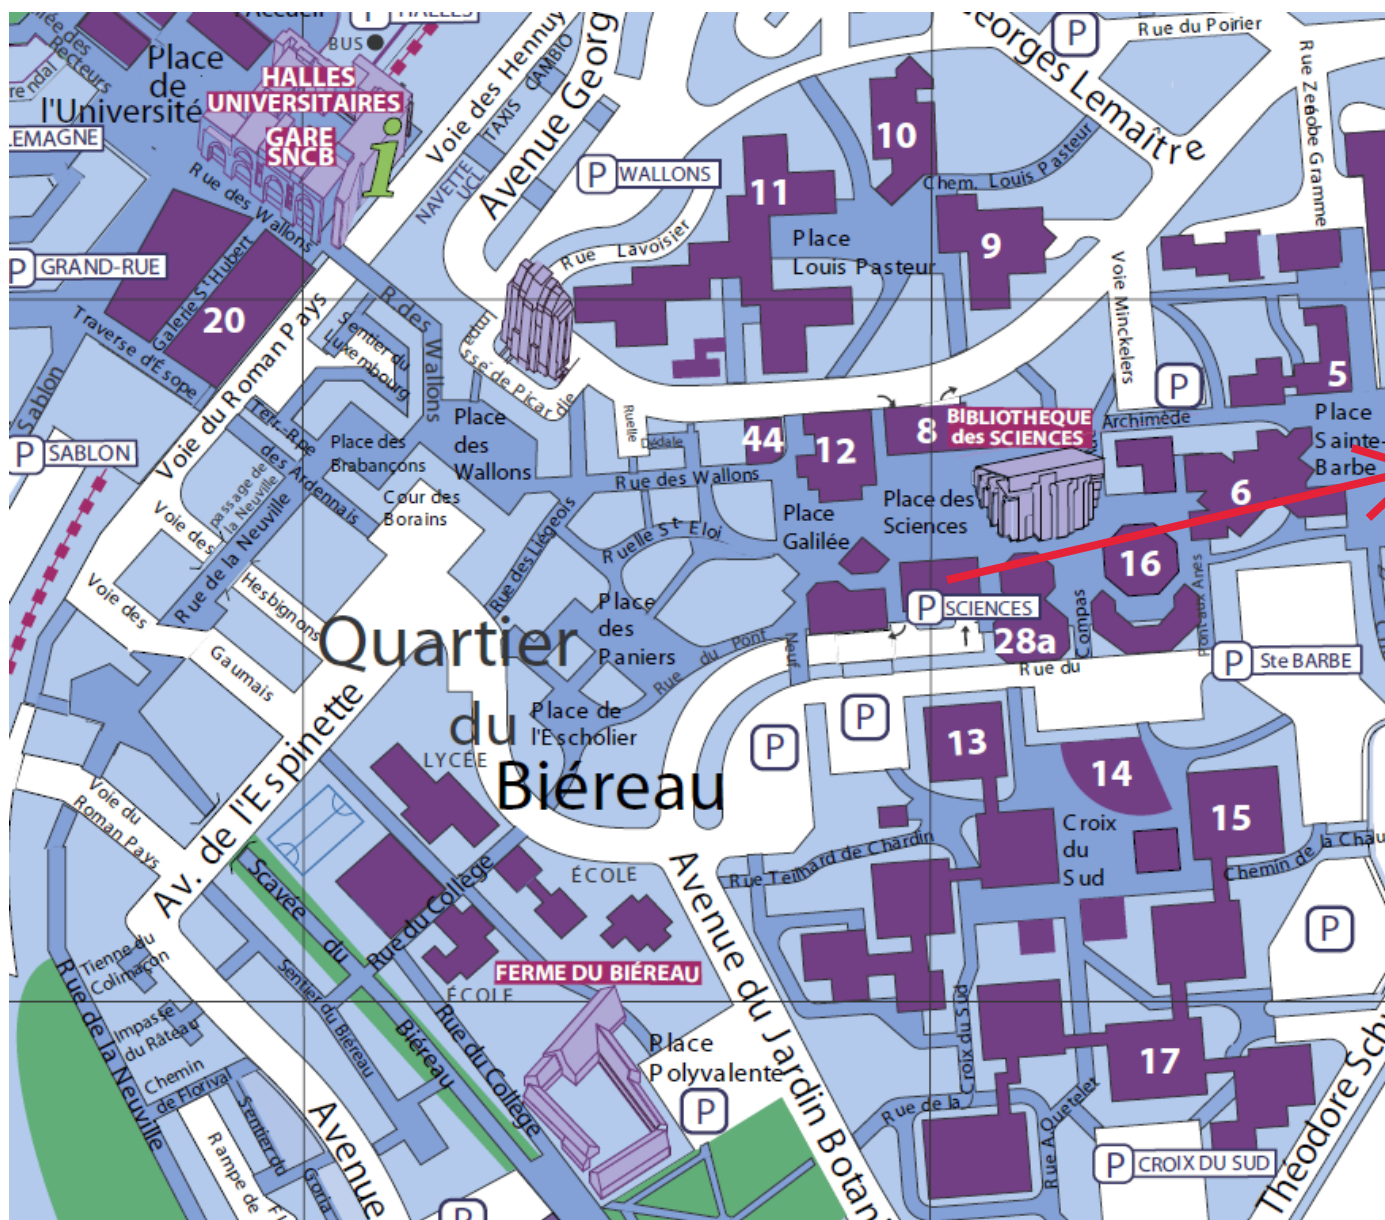

UCLouvain
Faculté de psychologie et des sciences de l'éducation – EDEF – CAPAES
Place du Cardinal Mercier n° 10, boîte L3.05.01
1348 Louvain-la-Neuve
Tél. : 010/47 45 29
Mél. : secretariat-capaes@uclouvain.be

Extrait du plan de Louvain-la-Neuve disponible via le lien suivant : <https://uclouvain.be/fr/decouvrir/plan-louvain-la-neuve.html>

**Centre d'enseignement supérieur de
promotion et de formation continue en
Brabant wallon (C.P.F.B.)
Place des Sciences n° 1A
1348 Louvain-la-Neuve
Tél. : 010/47 82 49
Mél. : secretariat@cpfb.be**