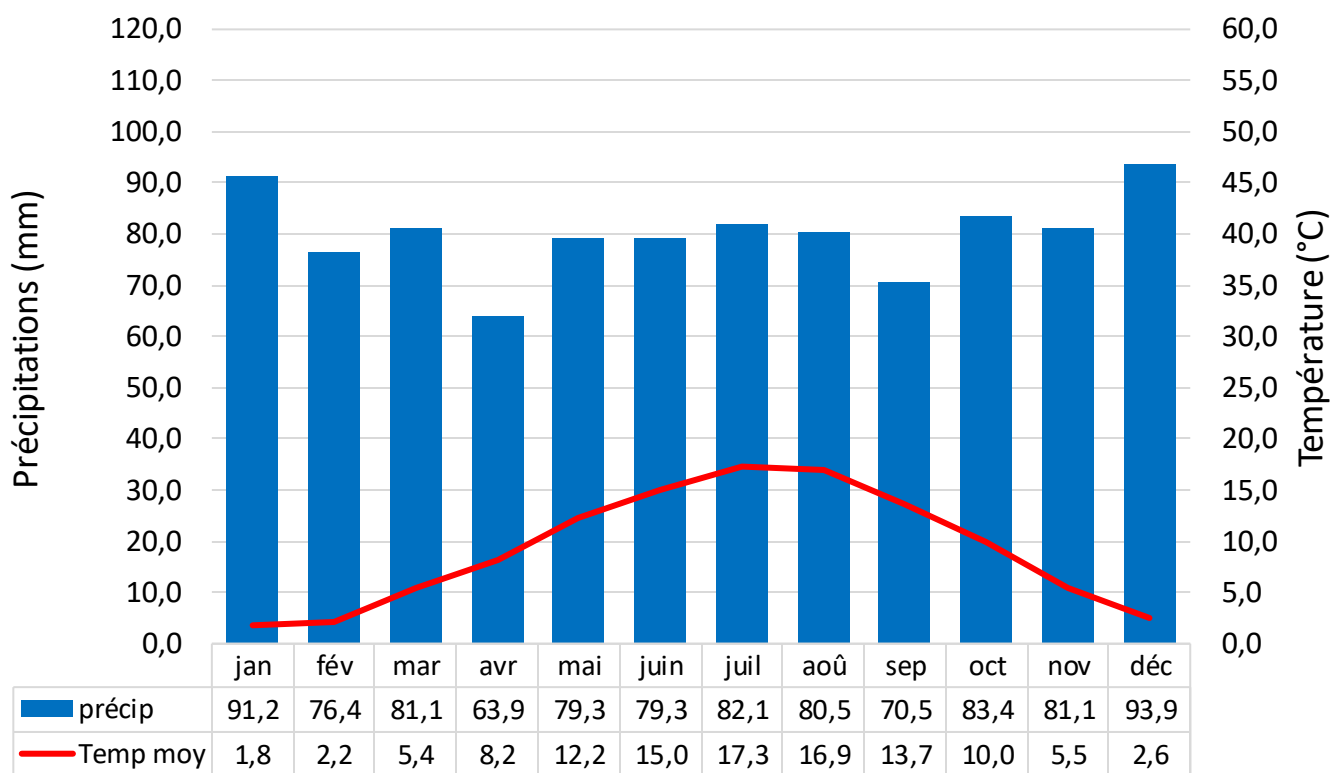

Beauraing

Température moyenne annuelle	9,3°C
Précipitations totales annuelles	962,7 mm