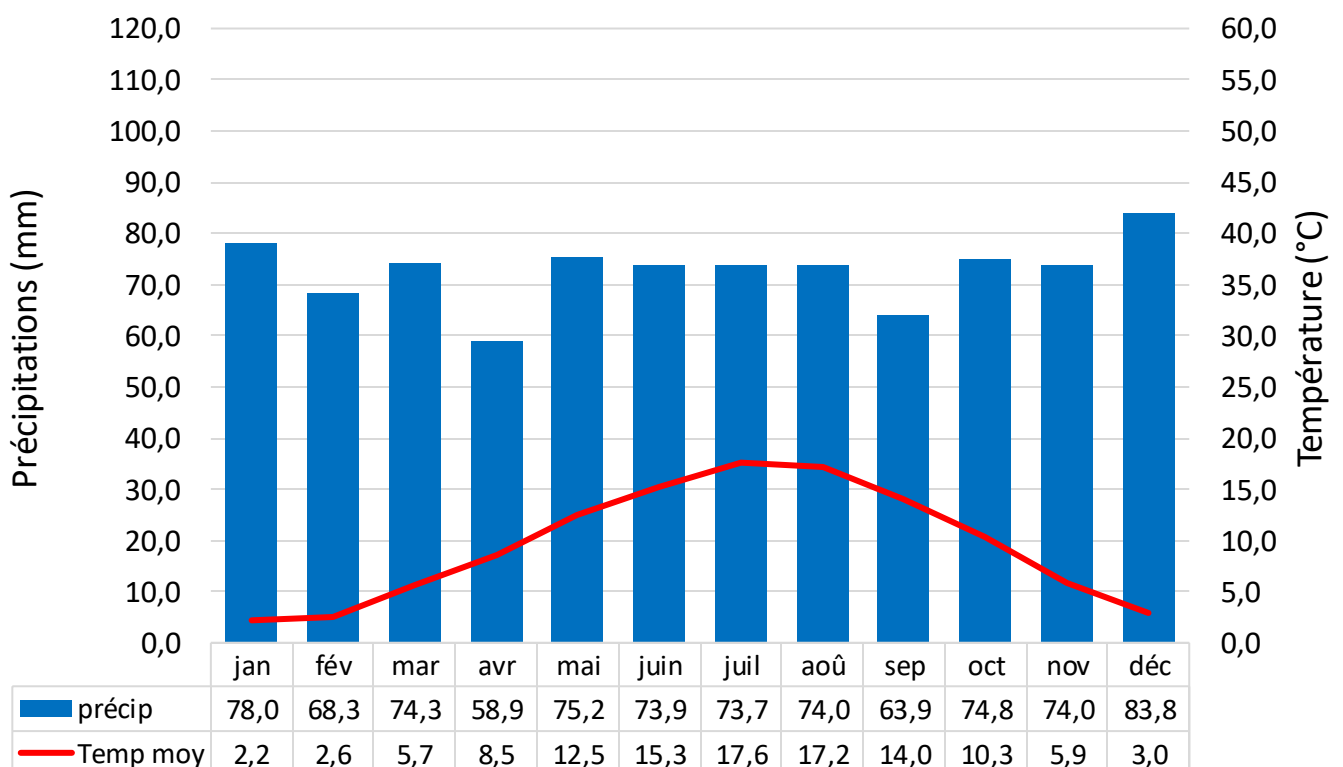

## Florenne

Température moyenne annuelle 9,3°C

Précipitations totales annuelles 929,1 mm

## Doische

Température moyenne annuelle 9,6°C

Précipitations totales annuelles 872,8 mm