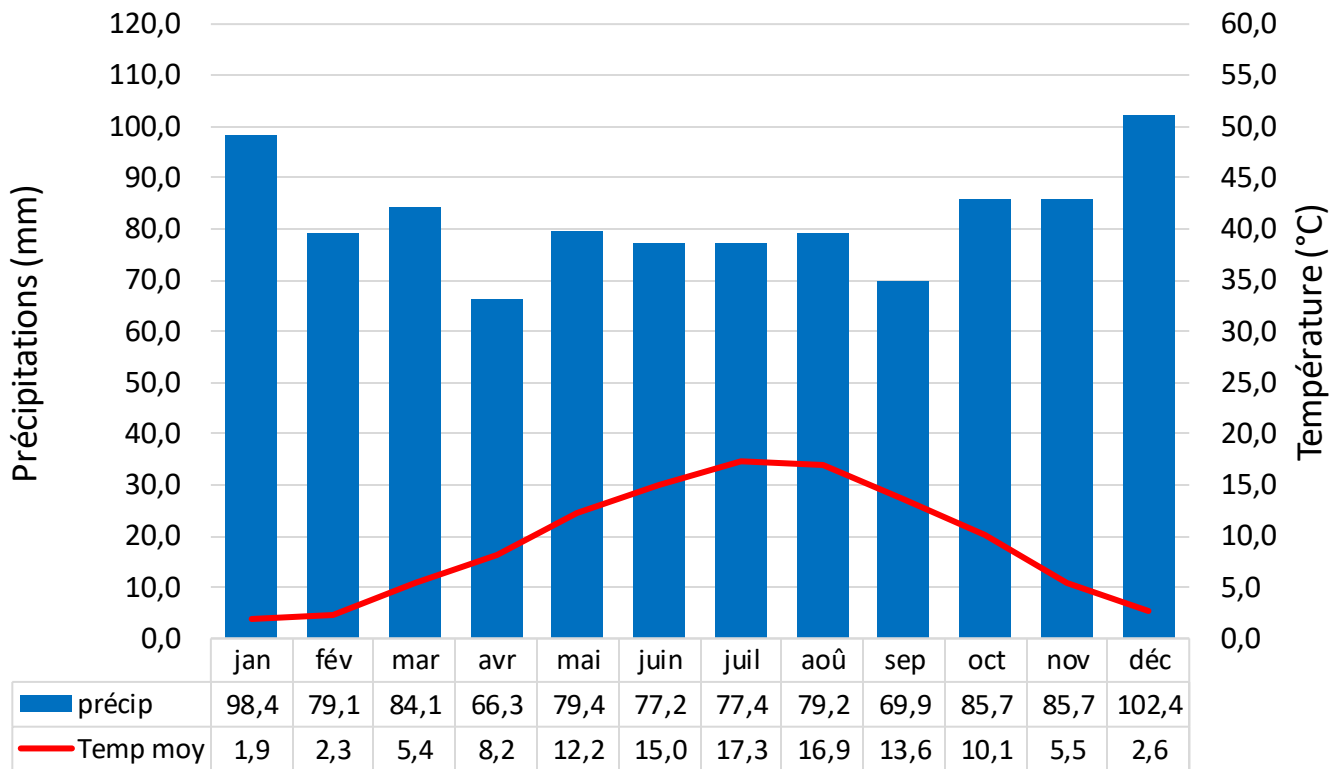

Viroinval

Température moyenne annuelle	9,3°C
Précipitations totales annuelles	984,9 mm