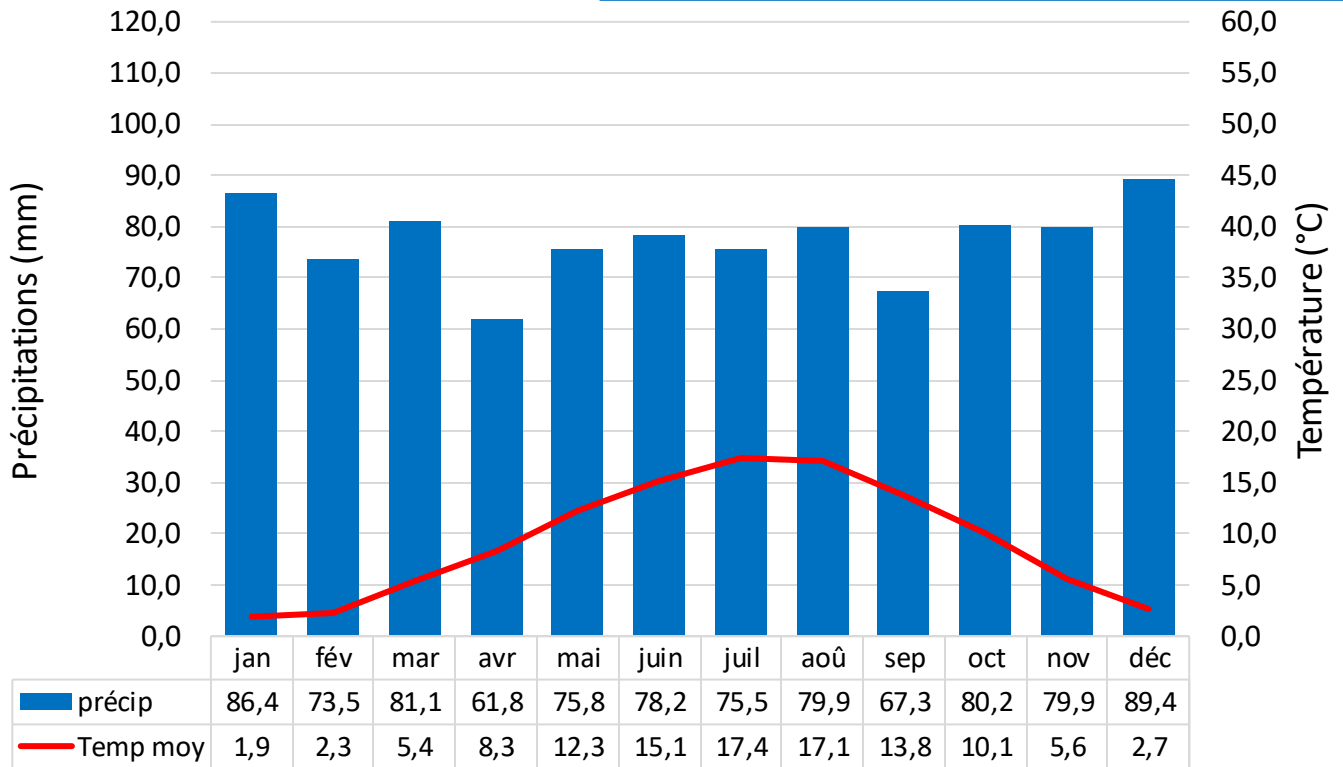

## Doische

Température moyenne annuelle 9,6°C

Précipitations totales annuelles 872,8 mm