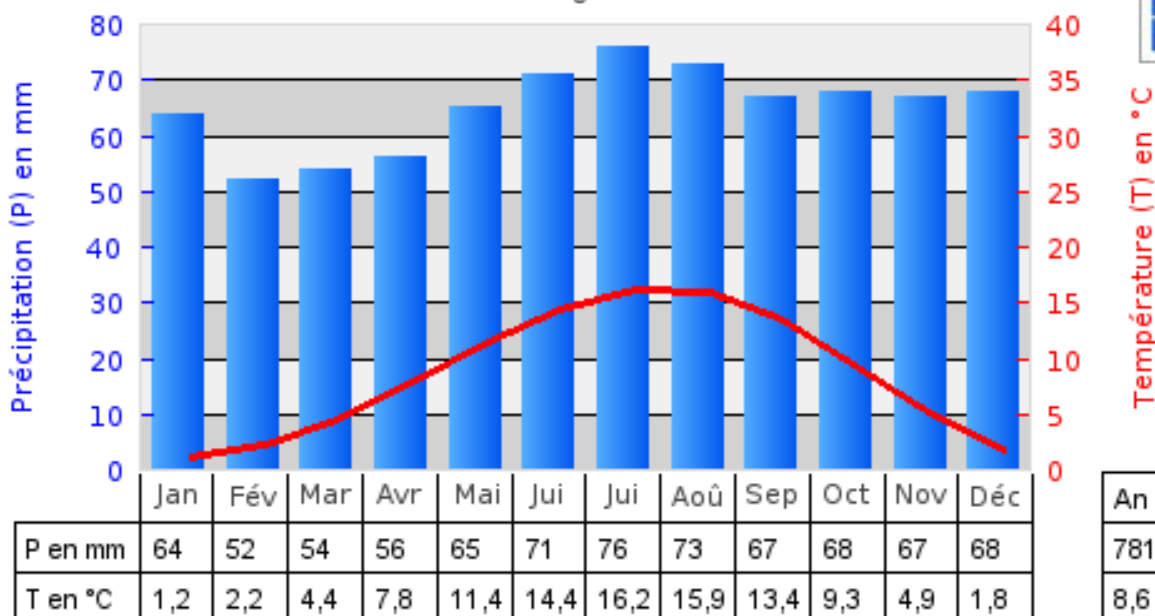

## Dourbes (Belgique) - 6455

Lat: 50 ° 6 ' N Long: 4 ° 36 ' E Altitude: 233m