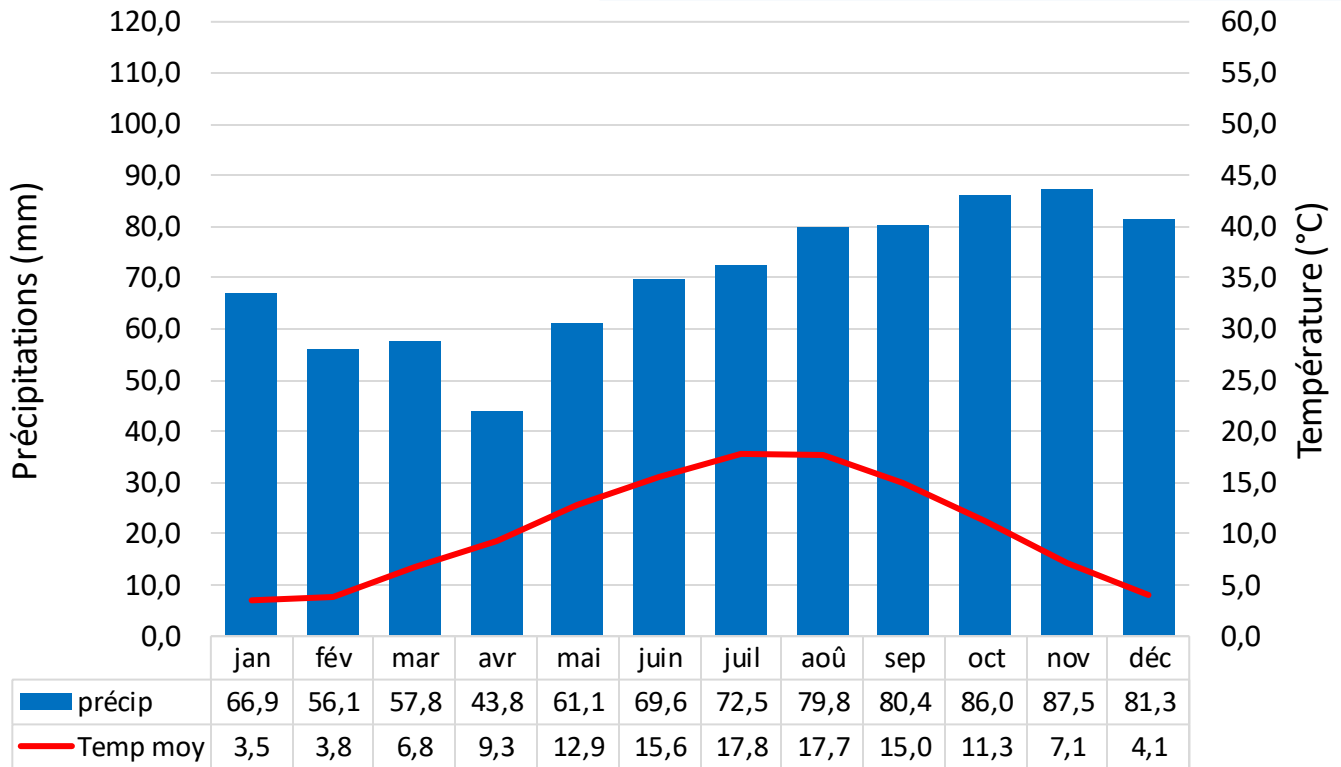

District Poldérien côtier

Knokke-Heist

Température moyenne annuelle 10,5°C

Précipitations totales annuelles 843,2 mm

De Panne

Température moyenne annuelle 10,6°C

Précipitations totales annuelles 785,9 mm