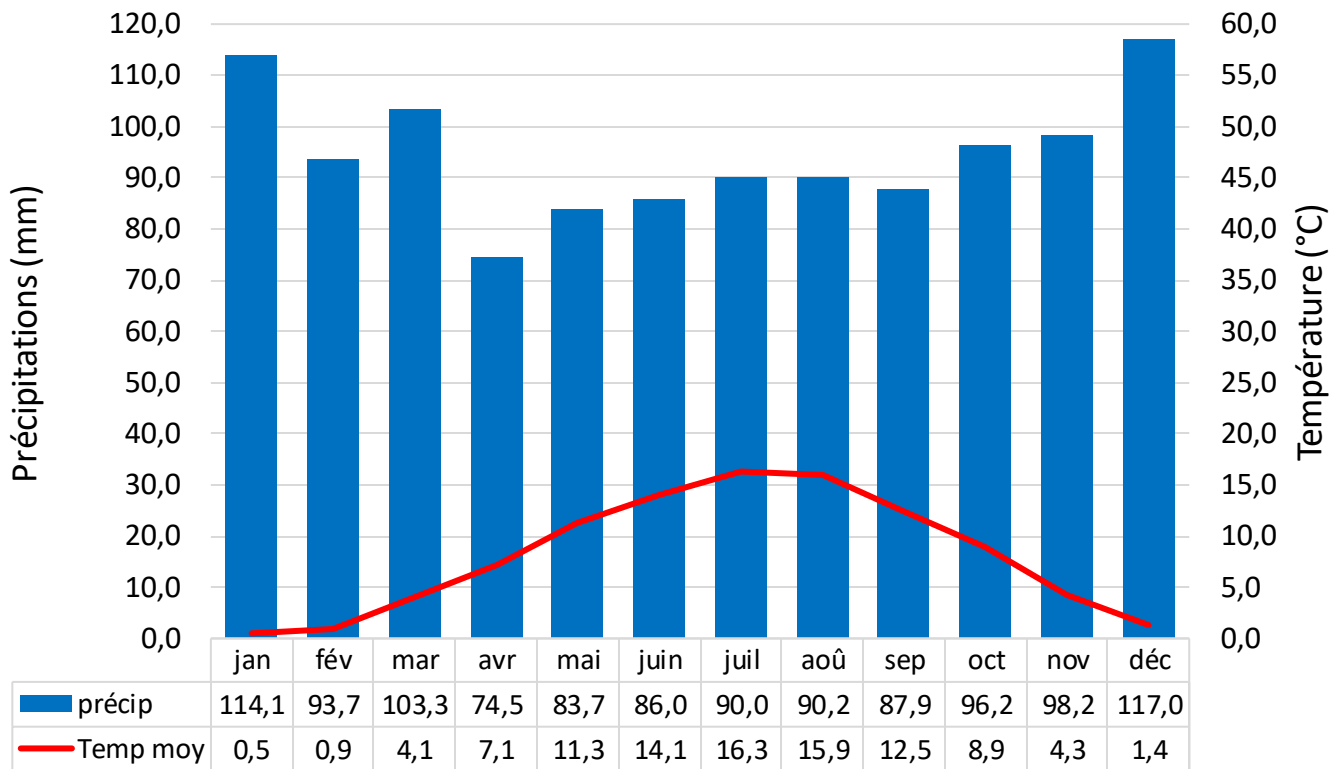

District Thiérachien-Ardennais

Manhay

Température moyenne annuelle 8,4°C

Précipitations totales annuelles 1131,5 mm

Vielsalm

Température moyenne annuelle 8,2°C

Précipitations totales annuelles 1134,8 mm

Lierneux

Température moyenne annuelle 8,4°C

Précipitations totales annuelles 1133,4 mm