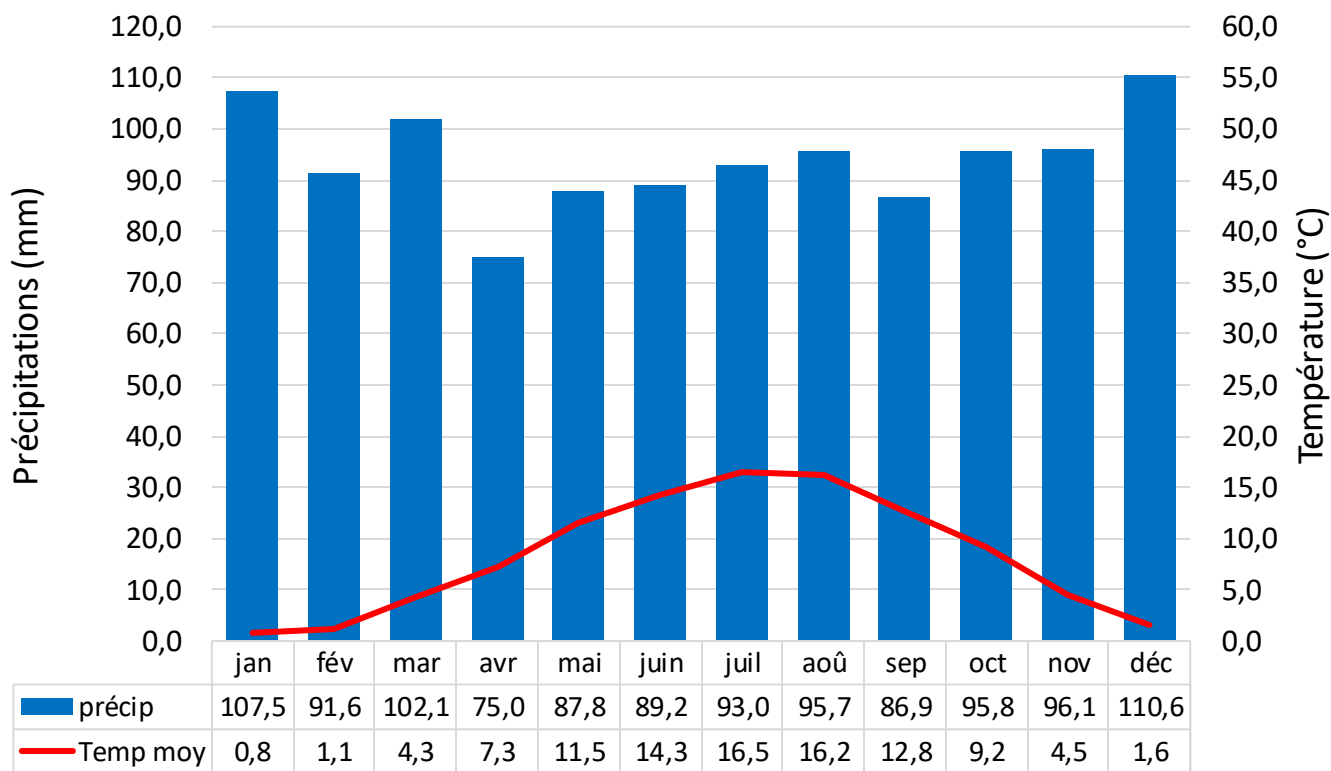

District Thiérachien-Ardennais

Manhay

Température moyenne annuelle 8,4°C

Précipitations totales annuelles 1131,5 mm

Vielsalm

Température moyenne annuelle 8,2°C

Précipitations totales annuelles 1134,8 mm

Lierneux

Température moyenne annuelle 8,4°C

Précipitations totales annuelles 1133,4 mm